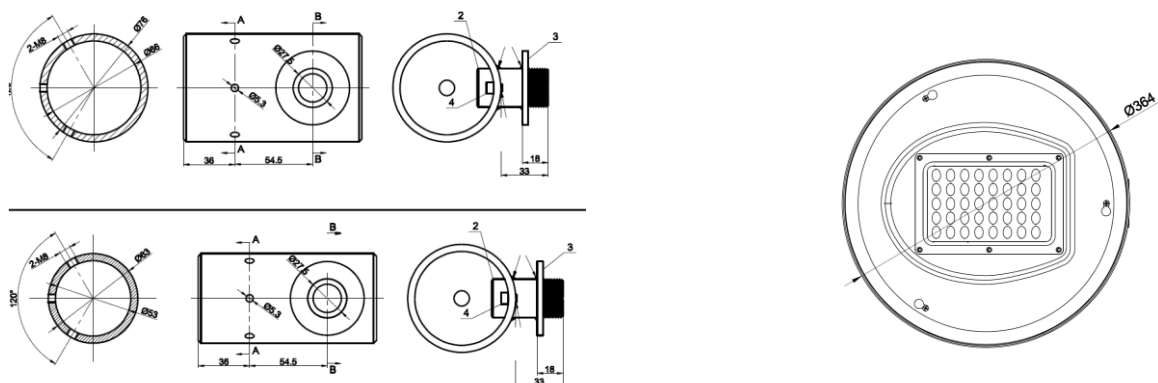

SPECIFIKATION

Certifierad:	Nej, armatur uppfyller kraven i EN60598-2-3
Framtidssäkrad med automatiserat underhåll:	Nej
Ljuskälla:	High lumen multichip, 20-42 LEDs
Överspänningsskydd:	6kV alt. 8kV alt. 10kV
Programmerbar version:	OSRAM Optotronic 4 DIM, 20-45W (säkerhetsklass II)
Ej programmerbara versioner:	36W, 50W, 70W (Säkerhetsklass I)
Ljusutbyte:	Klart planglas 3000K, 125-150 lm/W Undre armaturlins med opalfärg 3000K, 110 lm/W
Korrelerad färgtemperatur:	3000K
Färgåtergivningindex:	Ra85
Bibehållet ljusflöde enligt L80F10:	100,000h (25 °C)
Bibehållet ljusflöde enligt L70	175,000h (25 °C) IESNA LM80
Temperaturintervall vid drift:	-40° till +30°C, LED modul är skyddad mot direkt solljus
Driver/LEDs underhåll:	Utbytbart med skruvmejsel
Nätspänning:	220-240 V AC/50-60 Hz
EMC:	Driver/armatur enligt EN55015, EN61000-2-3, EN61547
Optik:	Gatuarmaturoptik lins 5 alt. flertal olika rundstrålande. Planglas
Material:	Aluminium, pressgjuten och pressad plåt, stolpfäste VFZ stål
Vikt:	7,7kg
Färg utbytbart armaturhus:	Ljusgrå/silver RAL9006, valfri färg på offert
Stolpfäste:	Ø60 toppmonterad
Rekommenderad montagehöjd:	3m - 8m.
Max SCx:	0,055m2
Förmonterad installationskabel	Ja alltid, FQQ alt. MPC, 2x1,5, 3x1,5, 5x1,5
Armaturdesign:	R. Carlén

Stolparmsfäste