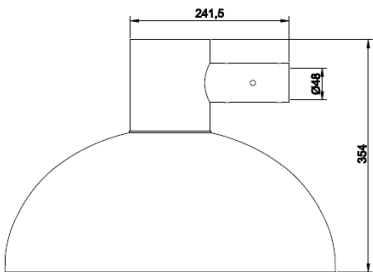

Large

STRIHL SCANDINAVIA AB
WWW.STRIHL.SE
+46 (0)300-569980