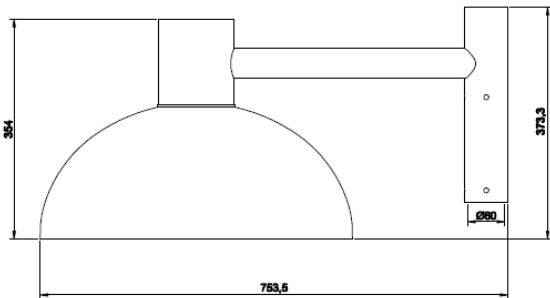

Large

STRIHL SCANDINAVIA AB
WWW.STRIHL.SE
+46 (0)300-569980