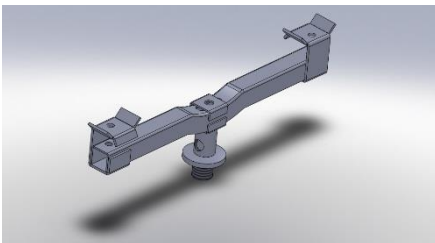

Wirefäste för Globe