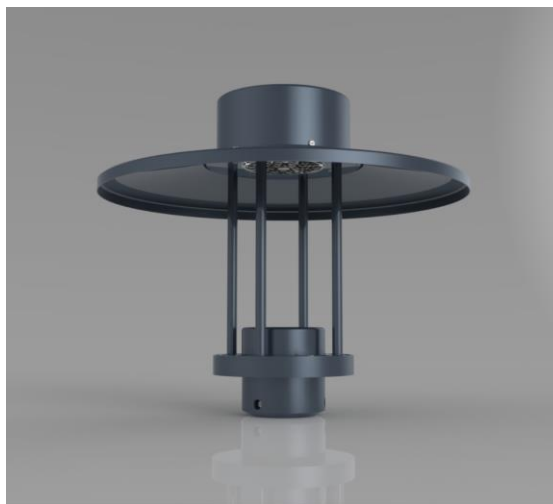

ROCCA LED

Optik: Linser
 Material: Aluminium,glas
 Ljuskälla: LED

Specifikation

Mått: Ø = 580mm H = 510mm
 Vikt: 6,7kg
 Täthetsklass: IP66
 Vandalklass: IK08
 Elsäkerhetsklass: I EU, alt. II EU

Produktbeskrivning

En populär, modern och dekorativ armatur med det senaste inom teknik. Tillverkad av pulverlackad grå aluminium med kupa i transparent polykarbonat. Mycket komfortabel och avbländad ljusdistribution.

Levereras med förmonterad kabel.

Effektiv kylning för att maximera diodernas livslängd.
 LED kylflänsar sitter dolt under armaturhuset och skyddade från skräp.

**ANVÄNDINGS-
OMRÅDEN**

- Parker
- Vägar, Gator
- GC-vägar
- Parkeringsplatser
- Bostadsområden
- Torg
- Affärscentrum

Rekommenderat montage med vår NOBEL raka designstolpe

SPECIFIKATION

Certifierad:	Nej, armatur uppfyller kraven i EN60598-2-3
Framtidssäkrad med automatiserat underhåll:	Nej
Ljuskälla:	LED
Överspänninsskydd:	4kV alt. 10kV
Programmerbar version:	Inventronics EBS-Series
Ej programmerbara versioner:	36W, 45W
Ljusutbyte:	4000K 110-140 lm/W 3000K 100-135 lm/W
Korrelerad färgtemperatur:	4000K alternativt 3000K
Färgåtergivningindex:	CRI70
SDCM:	>5
Bibehållet ljusflöde enligt L80F10:	100,000h alt 125.000h, beroende på effekt (25 °C)
Bibehållet ljusflöde enligt L70:	175,000h alt 200.000h, beroende på effekt (25 °C) IESNA LM80
Temperaturintervall vid drift:	-40° till +30°C
Driver/LEDs underhåll:	Utbytbar med verktyg
Nätspänning:	220-240 V AC/50-60 Hz
EMC:	Driver/armatur enligt EN55015, EN61000-2-3, EN61547
Optik:	Linser
Material:	Aluminium, pressgjuten och pressad plåt
Vikt:	6,7kg
Färg utbytbar armaturhus:	Mörkgrå RAL7016
Stolpfäste:	Ø60 toppmonterad
Rekommenderad montagehöjd:	3m – 6m (3m för att säkerställa fotobiologisk säkerhet)
Max SCx:	0,046m ²
Förmonterad installationskabel	Ja