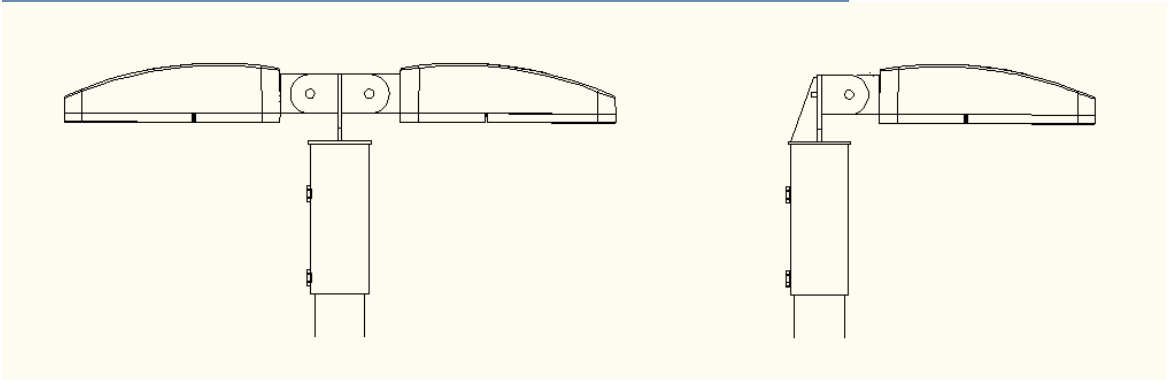

Monteringstillbehör, fästen och anvisning

STRIHL SCANDINAVIA AB
WWW.STRIHL.SE
+46 (0)300-569980