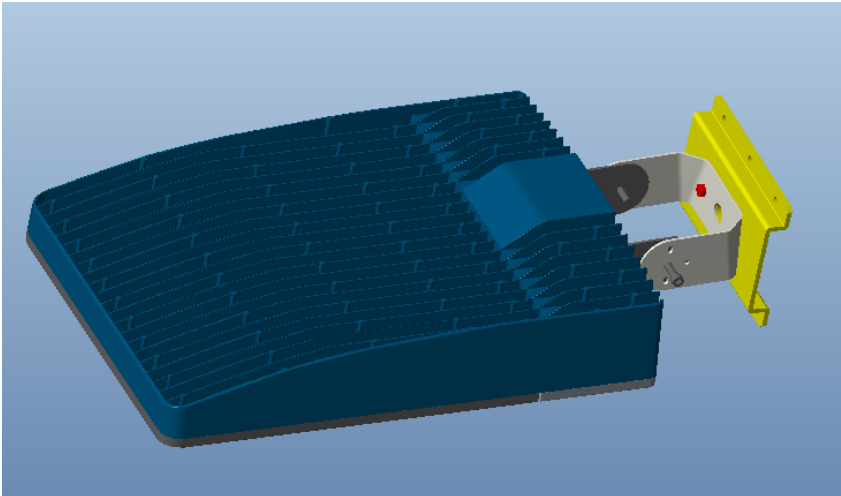

Monteringstillbehör, fästen och anvisning

STRIHL SCANDINAVIA AB
WWW.STRIHL.SE
+46 (0)300-569980