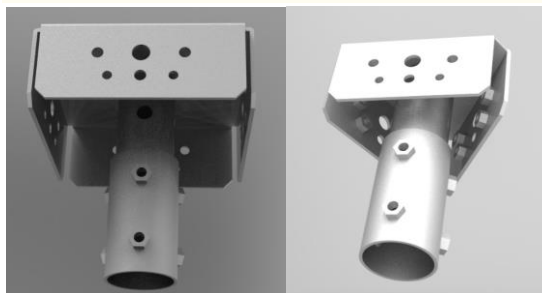

Monteringstillbehör, fästen och anvisning

STRIHL SCANDINAVIA AB
WWW.STRIHL.SE
+46 (0)300-569980