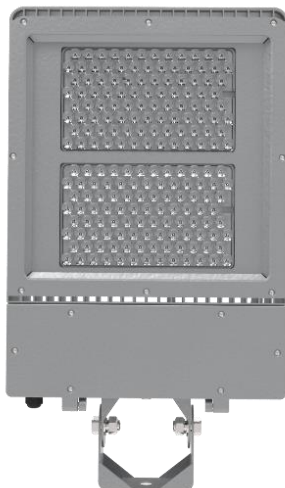

SAFIR 4

BY SWEDEN

STRIHL®

Optik: Linser F1, F2, F3
Material: Aluminium
Ljuskälla: 166-198st LEDs

Egenskaper

Mått:	L=575mm B=395mm H=105mm
Lumen (ljusstyrka)	150W 21.000lm. 240W 33.600lm. 360W 50.000lm
Vikt:	11-11,5kg
Täthetsklass	IP66
Vandalklass	IK08 or IK10
Elektrisk säkerhetsklass	I/II EU

ANVÄNDNINGSMÖJLIGHETER

- Alla utomhusytor
- På rörstolpar
- På högmastar
- Nedåtriktad enbart

LED armatur med modern slim design och raka linjer för nedåtriktat ljus. Högprestanda armatur avseende ljus teknik, utförande och prestanda. 0% ljus ovanför horisontalplanet. Armaturen passar in i de flesta miljöer, används med fördel på högre höjder. Armaturen används på ytor med höga krav på ljuskvalitet, jämnhet och avbländad komfort, det blir inte bättre än så här.

Kraftiga kylflänsar i aluminium som effektivt avleder värmen som alstras av LED chip. Avancerad strålkastare med ett separat avkyld elektronik utrymme för driver. Separat avkyld elektronikutrymme förvarar drivern svalt vilket ger en förlängd drifttid för drivers.