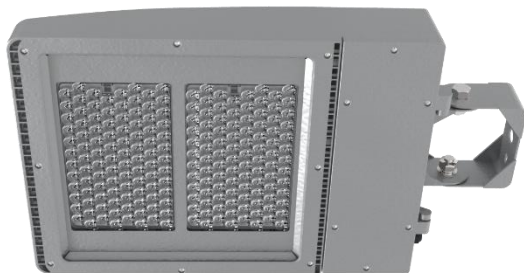

SAFIR 4

BY SWEDEN

STRIHL®

Optik: Linser F1, F2, F3
Material: Aluminium
Ljuskälla: 166-198st LEDs

Egenskaper

Mått:	L=575mm B=395mm H=105mm
Lumen (ljusstyrka)	150W 21.000lm. 240W 33.600lm. 360W 50.000lm
Vikt:	11-11,5kg
Täthetsklass	IP66
Vandalklass	IK08 or IK10
Elektrisk säkerhetsklass	I/II EU

ANVÄNDNINGSMÖJLIGHETER

- Alla utomhusytor
- På rörstolpar
- På högmastar
- Nedåtriktad enbart

LED armatur med modern slim design och raka linjer för nedåtriktat ljus. Högprestanda armatur avseende ljus teknik, utförande och prestanda. 0% ljus ovanför horisontalplanet. Armaturen passar in i de flesta miljöer, används med fördel på högre höjder. Armaturen används på ytor med höga krav på ljuskvalitet, jämnhet och avbländad komfort, det blir inte bättre än så här.

Kraftiga kylflänsar i aluminium som effektivt avleder värmen som alstras av LED chip. Avancerad strålkastare med ett separat avkyld elektronik utrymme för driver. Separat avkyld elektronikutrymme förvarar drivern svalt vilket ger en förlängd drifttid för drivers.