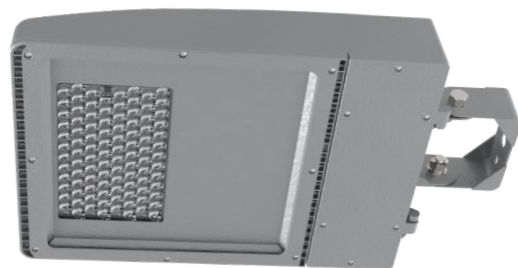

SAFIR 4

BY SWEDEN

STRIHL®

Optik: Linser F1, F2, F3
Material: Aluminium
Ljuskälla: 166-198st LEDs

Egenskaper

Mått:	L=575mm B=395mm H=105mm
Lumen (ljusstyrka)	150W 21.000lm. 240W 33.600lm. 360W 50.000lm
Vikt:	11-11,5kg
Täthetsklass	IP66
Vandalklass	IK08 or IK10
Elektrisk säkerhetsklass	I/II EU

ANVÄNDNINGSMÖJLIGHETER

- Alla utomhusytor
- På rörstolpar
- På högmastar
- Nedåtriktad enbart

LED armatur med modern slim design och raka linjer för nedåtriktat ljus. Högprestanda armatur avseende ljus teknik, utförande och prestanda. 0% ljus ovanför horisontalplanet. Armaturen passar in i de flesta miljöer, används med fördel på högre höjder. Armaturen används på ytor med höga krav på ljuskvalitet, jämnhet och avbländad komfort, det blir inte bättre än så här.

Kraftiga kylflänsar i aluminium som effektivt avleder värmen som alstras av LED chip. Avancerad strålkastare med ett separat avkyld elektronik utrymme för driver. Separat avkyld elektronikutrymme förvarar drivern svalt vilket ger en förlängd drifttid för drivers.