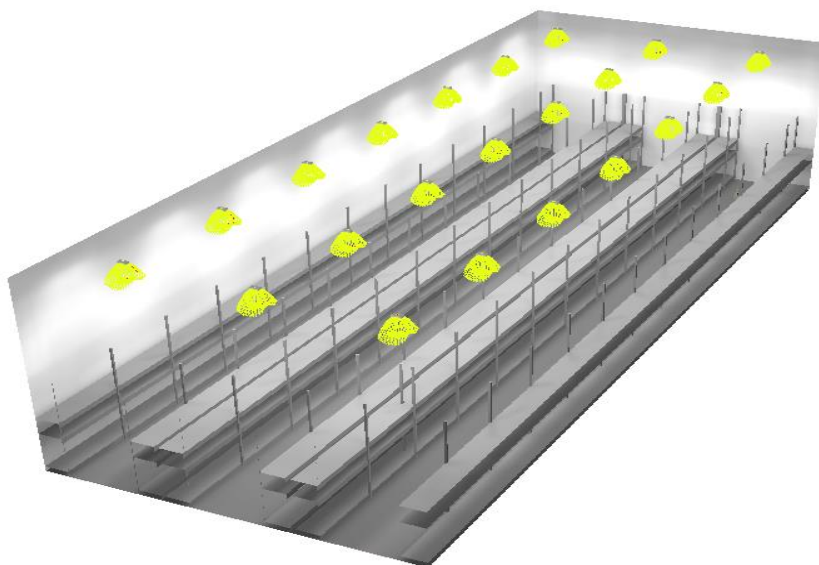

**Höglager Pallställsgator bredd 3,60**  
**ECHO 2 H1 240W**

	150 lux	200 lux	250 Lux	300 lux	350 lux
Höjd					
6m	0,04	0,06	0,06	0,08	0,1
7m	0,04	0,06	0,08	0,1	0,1
8m	0,06	0,06	0,08	0,1	0,1
9m	0,06	0,08	0,1	0,1	0,1
10m	0,06	0,08	0,1	0,12	0,12
11m	0,06	0,08	0,1	0,12	0,14
12m	0,06	0,08	0,1	0,12	0,14
	antal/meter				

**Höglager Pallställsgator bredd 3,60**  
**ECHO 1 H1 120W**

	150 lux	200 lux	250 lux	300 lux	350 lux
Höjd					
2m		0,04	0,06	0,06	0,08
3m		0,06	0,06	0,08	0,1
4m		0,08	0,08	0,1	0,12
5m	0,06	0,1	0,1	0,12	0,14
6m	0,08	0,1	0,14	0,16	0,18
7m	0,1	0,12	0,16	0,18	0,2
8m	0,1	0,14	0,18	0,2	0,22
9m	0,1	0,14	0,18	0,22	0,24
10m	0,12	0,14	0,18	0,22	0,26
11m	0,12	0,14	0,18	0,24	0,26
12m	0,12	0,16	0,2	0,24	0,28
	antal/meter				