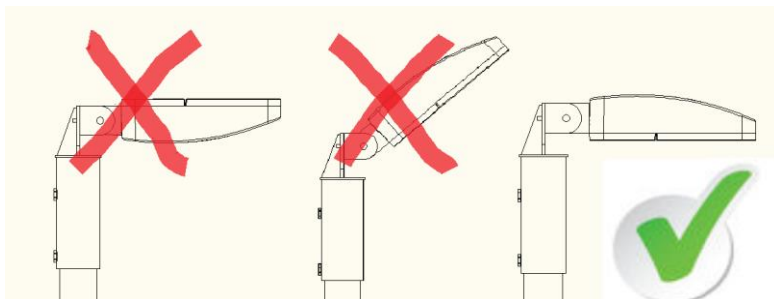

STRIHL SCANDINAVIA AB
WWW.STRIHL.SE
+46 (0)300-569980