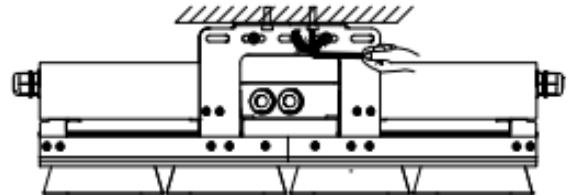

# ECHO

220-  
240V

50Hz-  
60Hz

IP66

IK08

CE

STRIHL Scandinavia AB  
Magasinsgatan 6B  
434 37 Kungälv, Sweden  
+46 (0)300-569980  
info@Strihl.se