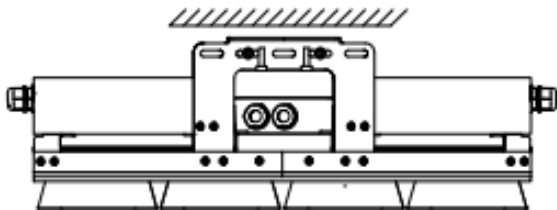

# ECHO

220-  
240V

50Hz-  
60Hz

IP66

IK08

CE

STRIHL Scandinavia AB  
Magasinsgatan 6B  
434 37 Kungälv, Sweden  
+46 (0)300-569980  
info@Strihl.se