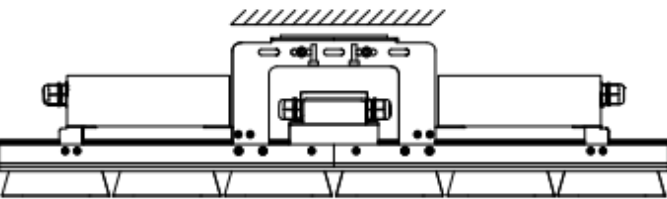

# ECHO

220-  
240V

50Hz-  
60Hz

IP66

IK08

CE

STRIHL Scandinavia AB  
Magasinsgatan 6B  
434 37 Kungälv, Sweden  
+46 (0)300-569980  
info@Strihl.se