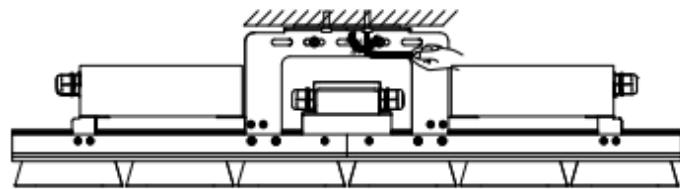

# ECHO

220-  
240V

50Hz-  
60Hz

IP66

IK08

CE

STRIHL Scandinavia AB  
Magasinsgatan 6B  
434 37 Kungälv, Sweden  
+46 (0)300-569980  
info@Strihl.se