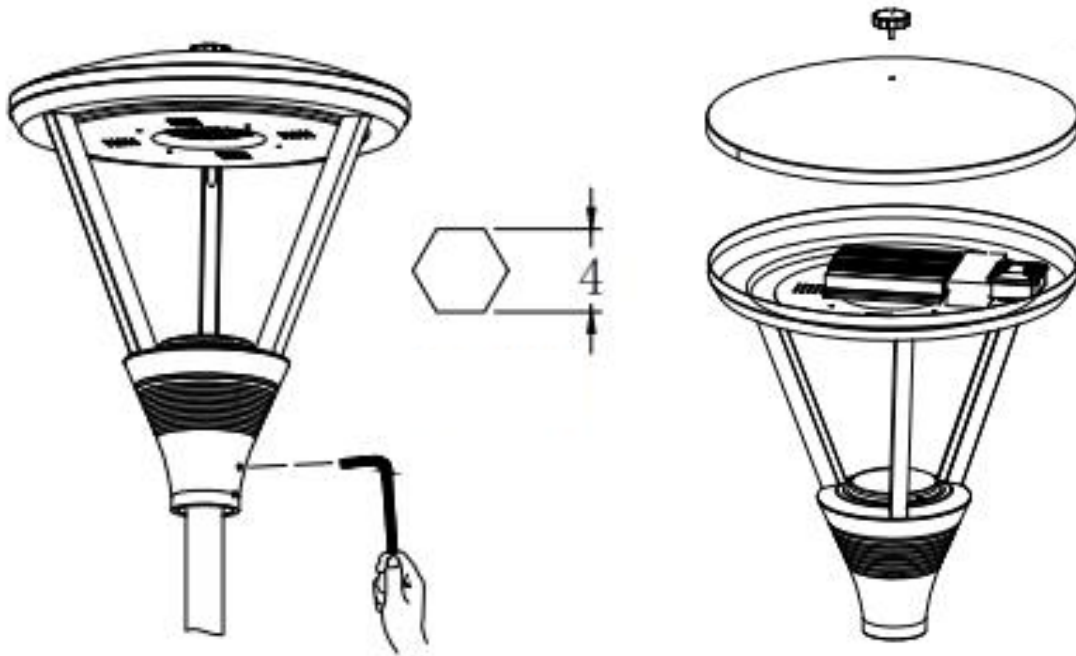

# ODENSE AIR

220-  
240V

50Hz-  
60Hz

IP66

IK08

CE

STRIHL Scandinavia AB  
Magasinsgatan 6B  
434 37 Kungsbacka, Sweden  
+46 (0)300-569980  
info@Strihl.se