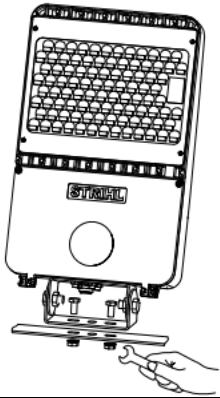

BY SWEDEN

STRIHL®

Safir 3 & 4

220-
240V

50Hz-
60Hz

IP66

IK08

CE

STRIHL Scandinavia AB
Magasinsgatan 6B
434 37 Kungsbacka, Sweden
+46 (0)300-569980
info@Strihl.se