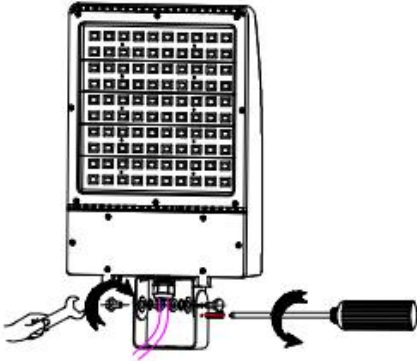

BY SWEDEN

STRIHL®

Safir 3 & 4

220-
240V

50Hz-
60Hz

IP66

IK08

CE

STRIHL Scandinavia AB
Magasinsgatan 6B
434 37 Kungsbacka, Sweden
+46 (0)300-569980
info@Strihl.se