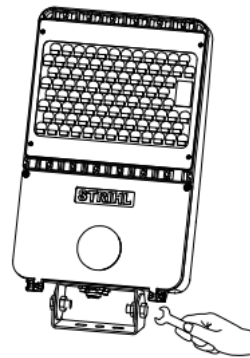

BY SWEDEN

STRIHL®

Safir 3 & 4

220-
240V

50Hz-
60Hz

IP66

IK08

CE

STRIHL Scandinavia AB
Magasinsgatan 6B
434 37 Kungsbacka, Sweden
+46 (0)300-569980
info@Strihl.se