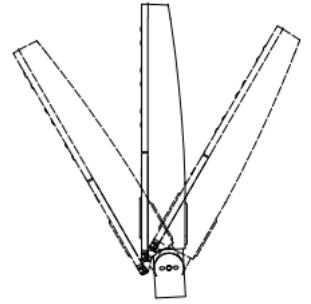

BY SWEDEN

STRIHL®

Safir 3 & 4

220-
240V

50Hz-
60Hz

IP66

IK08

CE

STRIHL Scandinavia AB
Magasinsgatan 6B
434 37 Kungsbacka, Sweden
+46 (0)300-569980
info@Strihl.se