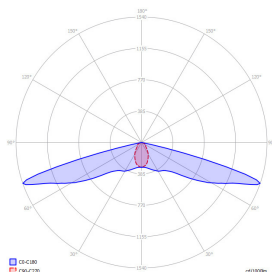

# EYE

2,4 W LED, 2700 K, CRI 84

**STRIHL**  
LIGHTING

**10 ÅRS**  
GARANTI

## LYSFORDELING

Asymmetrisk 156 x 64°

## MÅL, VEKT OG MONTERING

<b>Effekt</b>	2,4 W
<b>Lengde x bredde x høyde</b>	150 x 150 x 900 mm
<b>Vekt</b>	15 kg
<b>Monteringsmetode</b>	I stolpefundament Ø 108 mm med adapter

» Størrelse og vekt kan variere avhengig av konfigurasjon.