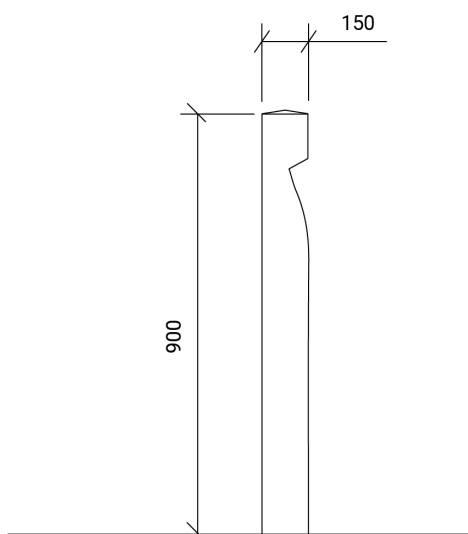

## LYSFORDELING

Asymmetrisk 156 x 64°

## MÅL, VEKT OG MONTERING

<b>Effekt</b>	2,4 W
<b>Lengde x bredde x høyde</b>	150 x 150 x 900 mm
<b>Vekt</b>	15 kg
<b>Monteringsmetode</b>	I stolpefundament Ø 108 mm med adapter

» Størrelse og vekt kan variere avhengig av konfigurasjon.