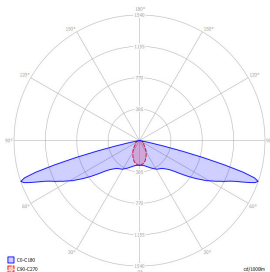

EYE

2,4 W LED, 2700 K, CRI 84

STRIHL
LIGHTING

5 ÅRS
GARANTI

ANVÄNDINGSOMRÅDEN

BOSTADSOMRÅDEN
GÅNGSTRÅK
CAMPINGPLATSER
PARKER
TORG
UTEMILJÖER

LJUSFÖRDELNING

Asymmetrisk 156 x 64°

MÅTT, VIKT OCH MONTERING

Effekt	2,4 W
Längd x bredd x höjd	150 x 150 x 900 mm
Vikt	15 kg
Monteringssätt	I stolpfundament Ø 108 mm med adapter

» Storlek och vikt kan variera beroende på konfiguration.

GENERELLA DATA

» * Beroende på effekt och omgivande temperatur.

LJUSTEKNISKA DATA

Ljuskälla	LED
Optik	Lins
Färgtemperatur (K)	2700 K som standard
Färgåtergivning (CRI)	CRI 84
Ljusutbyte (lm/W)	50 (2700 K) *
Ljusfördelning	Asymmetrisk 156 x 64°
SDCM	≤5