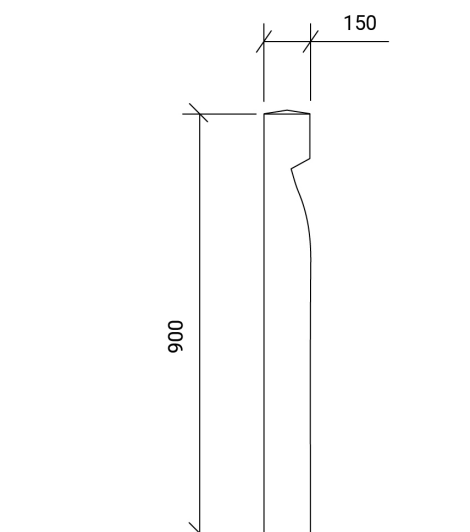

EYE

2,4 W LED, 2700 K, CRI 84

STRIHL
LIGHTING

5 ÅRS
GARANTI

ANVÄNDINGSOMRÅDEN

BOSTADSOMRÅDEN
GÅNGSTRÅK
CAMPINGPLATSER
PARKER
TORG
UTEMILJÖER

LJUSFÖRDELNING

Asymmetrisk 156 x 64°

TILLBEHÖR

Adapter för stolpfundament Ø 108 mm

En robust pollare i trä med skarpa former, tillverkad av ek, vilket ger den ett naturligt utseende med patina. Den anpassade ljuskällan gör den idealisk för att skapa rätt stämning i olika miljöer. Armaturen är konstruerad för att motstå tuffa väderförhållanden med IP54-klassning som säkerställer skydd mot både damm och vatten. Kombinationen av hållbarhet och naturlig estetik gör EYE till det perfekta valet för belysning av stigar, parker och campingplatser, samt andra offentliga utomhusmiljöer där både funktion och form är viktiga parametrar.

MÅTT, VIKT OCH MONTERING

Effekt	2,4 W
Längd x bredd x höjd	150 x 150 x 900 mm
Vikt	15 kg
Monteringssätt	I stolpfundament Ø 108 mm med adapter

» Storlek och vikt kan variera beroende på konfiguration.

GENERELLA DATA