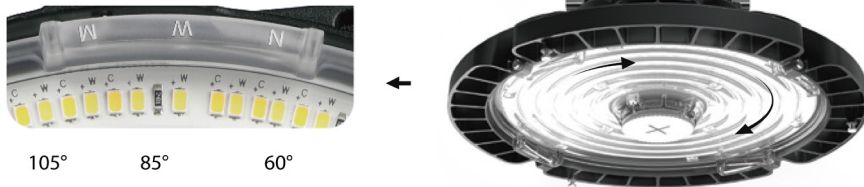

LYSFORDELING

APEX er en kompakt og fleksibel takarmatur for installasjon i krevende industrielle miljøer. En roterbar linse lar deg velge strålevinkel (60°, 85°, 105°), mens en DIP-bryter lar deg velge effekt og fargetemperatur. Fleksibel montering og DALI-styring muliggjør tilpasning ved behov.

FYSISKE EGENSKAPER

Materiale	Armaturhus i aluminium, linse i polykarbonat
Overflatebehandling	Pulverlakk
Standardfarge	Svart (RAL 9017)*
Tetthetsklasse	IP65
Vandalklasse	IK08
Feste	Krokfeste (løkke) eller justerbar brakett som tilleggsutstyr

» * Avhengig av effekt og omgivelsestemperaturer.

LYSTEKNISKE DATA

Fargetemperatur (K)	3000 K, 4000 K, 5000 K (valgbar via DIP-bryter)
Fargegjengivelse (CRI)	CRI 80
Lysutbytte (lm/W)	Upp till 150 lm/W *
Lysfordeling	60° , 85° , 105° (roterbar optikk)
UGR	<28

» * Avhengig av armaturens konfigurasjon.

APEX

200/160/120 W, 3000K/4000K/5000K, CRI 80

STRIHL
LIGHTING

Justerbar lysfordeling

Justerbar fargetemperatur og effekt

Sensorer for smart styring

Tillbehör