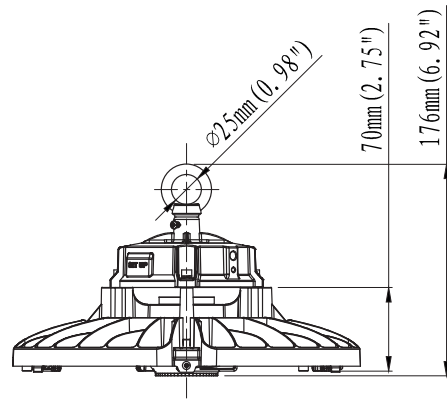

MÅL, VEKT OG MONTERING

Mål (D xH)	Ø 296 x 178 mm
Vekt	2,4 ± 0,3 kg
Monteringsmetode	Pendlet alt. dikt tak eller vegg med brakett

» Størrelse og vekt kan variere avhengig av konfigurasjon.

GENERELLE DATA

I henhold til gjeldende standarder	EN 60598, EN 55015, EN 61547
Sertifisering	CE
Anbefalt monteringshøyde	2–20 m avhengig av effekt og formål
Tillegg	Mikrobølgesensor, PIR-sensor, justerbar brakett, PC- eller aluminiumsreflektor