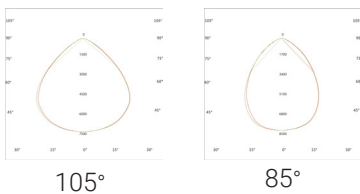

LYSFORDELING