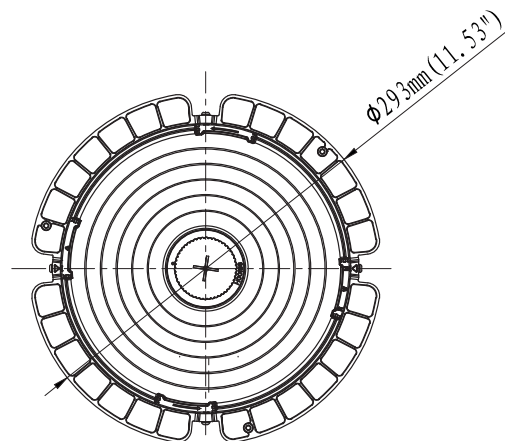

MÅL, VEKT OG MONTERING

Mål (D xH)	Ø 296 x 178 mm
Vekt	2,4 ± 0,3 kg
Monteringsmetode	Pendlet alt. dikt tak eller vegg med brakett

» Størrelse og vekt kan variere avhengig av konfigurasjon.

GENERELLE DATA

I henhold til gjeldende standarder	EN 60598, EN 55015, EN 61547
Sertifisering	CE
Anbefalt monteringshøyde	2–20 m avhengig av effekt og formål
Tillegg	Mikrobølgesensor, PIR-sensor, justerbar brakett, PC- eller aluminiumsreflektor