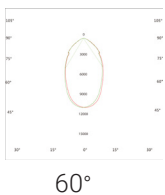

LYSFORDELING